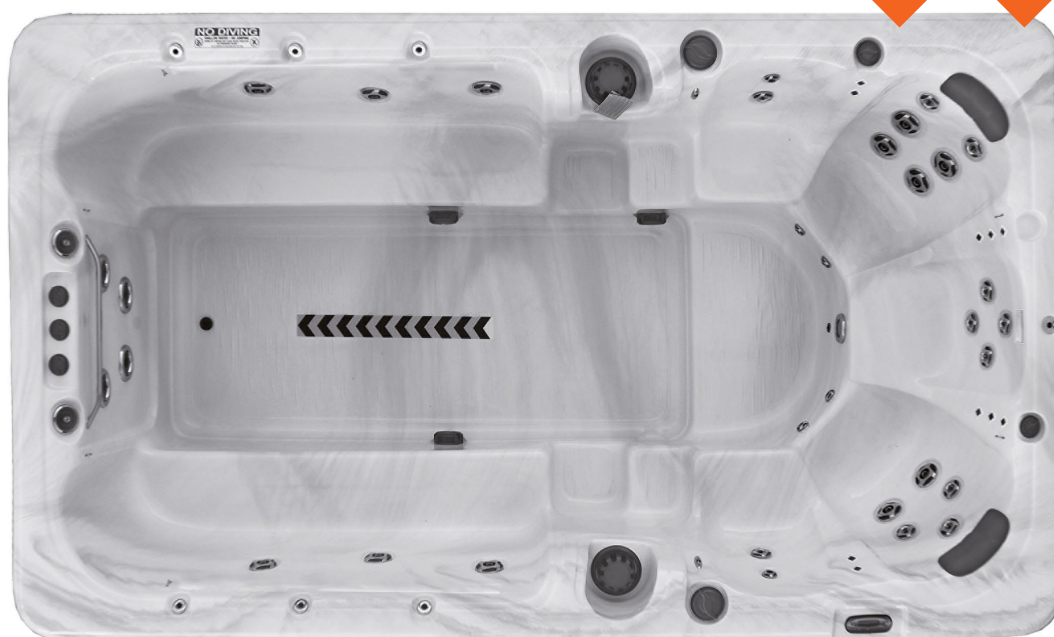

PARTY SPA

Garden
LEISURE
Spa Series

LE SPA DE NAGE QUI SAIT RECEVOIR

GARANTIE
STRUCTURE
15
ANS

GARANTIE
COQUE
5
ANS

GARANTIE
EQUIPEMENT
3
ANS

Inédit dans sa proportion, ce spa peut recevoir jusqu'à 11 personnes grâce à ses 2 bancs latéraux et ses 5 places assises dans la partie bien-être. Complet il permet de satisfaire simultanément les désireux de détente et les sportifs avec sa nage en contre courant.

De série

Coque
Sterling
Marble

Jupe
Grey
Confer

Couverture
Graphite